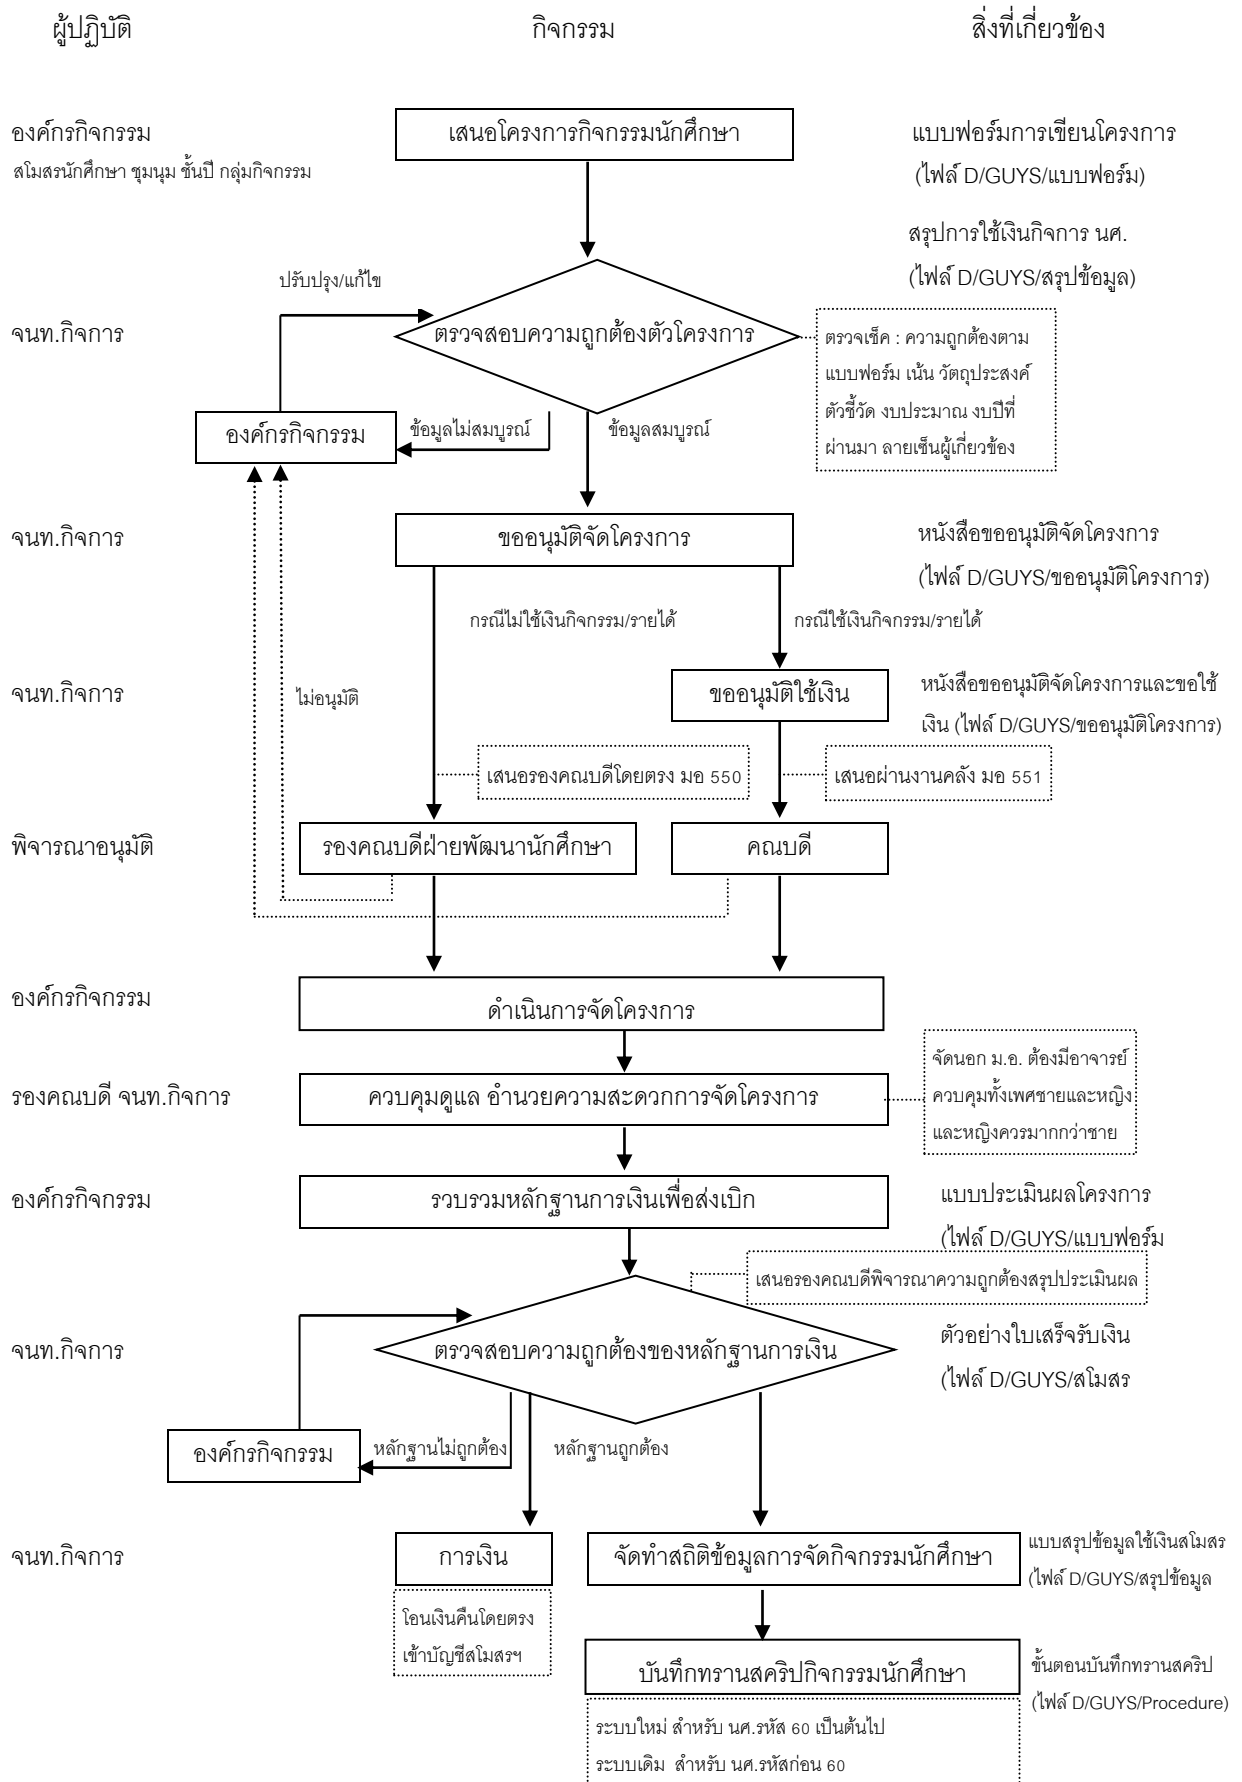

หน่วยกิจการนักศึกษา

ด้านกิจกรรมนักศึกษา

ผังการไหล (FLOW CHART)

การส่งประกวดนักกิจกรรมตัวอย่าง/ โครงการดีเด่น มหาวิทยาลัย : ประมาณเดือน ม.ค. จันท.กิจการ แจงสโมสรฯ จัดเตรียมข้อมูลผู้ที่จะเสนอเป็นนักกิจกรรมตัวอย่าง และโครงการดีเด่นประจำปีการศึกษา ให้ส่งเรื่องมาที่หน่วยกิจการนักศึกษา นำเสนอรองคณบดีพิจารณาก่อนส่ง เพื่อส่งเข้าประกวดในระดับมหาวิทยาลัยต่อไป